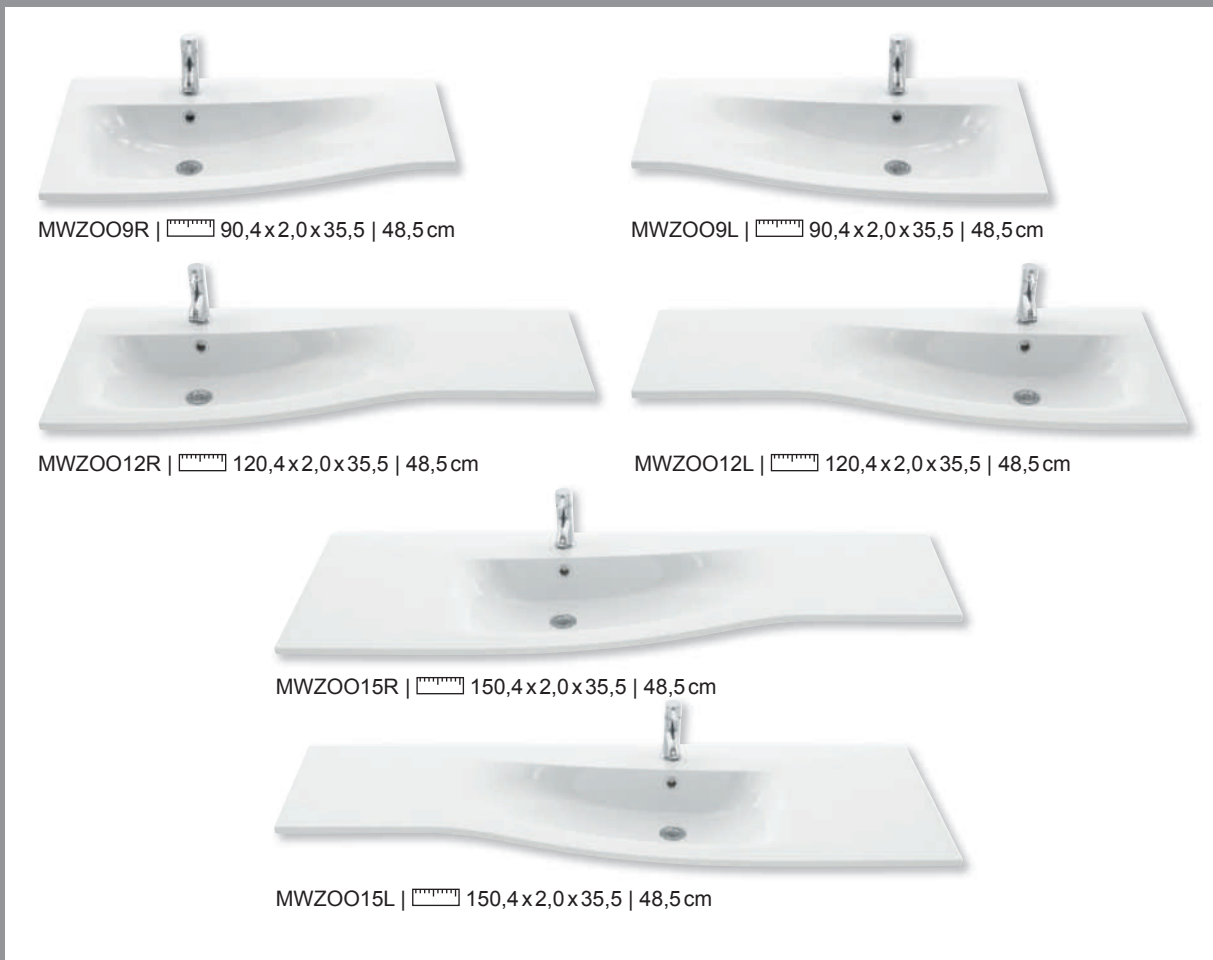

Mineralmarmor Waschtisch weiß alpin Glanz [ZO69]
 marble minerals washbasin gloss alpine white [ZO69]

 ≈ Waschtischmaße in cm [BxHxT]
 washbasin dimensions in cm [WxHxD]

Schränke | cabinets

Frontfarben | front colours