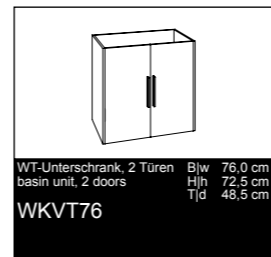

KORPUS außen
weiß
CARCASE outside
White

GRIFF 465
chrom
HANDLE 465
chrome

04TW

04TW

04VW

WT-Unterschrank, 2 Türen
basin unit, 2 doors
Bjw 76,0 cm
Hjh 72,5 cm
Tjd 48,5 cm
WKVT76

WT-Unterschrank, 1 Klappe,
1 Nische, 1 AZ
basin unit, 1 flap, 1 shelf,
1 extension
Bjw 76,0 cm
Hjh 72,5 cm
Tjd 48,5 cm
WKVKNA76

WT-Unterschrank, 2 Türen
basin unit, 2 doors
Bjw 56,0 cm
Hjh 47,8 cm
Tjd 34,8 cm
WNVT56

Midischrank, inkl. Abdeck-
platte, 1 Tür, 1 SK, 1 Tür
medium cabinet, incl. cover
plate, 1 door, 1 drawer, 1 door
Bjw 30,0 cm
Hjh 148,8 cm
Tjd 34,6 cm
MTST30

Hochschrank, 1 Tür,
1 Nische, 1 Tür
tower cabinet, 1 door,
1 shelf, 1 door
Bjw 30,0 cm
Hjh 179,2 cm
Tjd 34,6 cm
HTNT30

Waschtisch Keramik
MTK weiß glänzend
Ceramic washbasin
04K white glossy
Bjw 81,0 cm
Tjd 51,0 cm
KWIB181