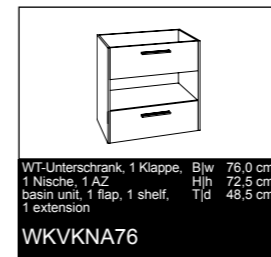

KORPUS außen
weiß
CARCASE outside
White

GRIFF 465
chrom
HANDLE 465
chrome

04TW

04TW

04VW

WT-Unterschrank, 2 Türen
basin unit, 2 doors
Bjw 76,0 cm
Hjh 72,5 cm
Tjd 48,5 cm
WKVT76

WT-Unterschrank, 1 Klappe,
1 Nische, 1 AZ
basin unit, 1 flap, 1 shelf,
1 extension
Bjw 76,0 cm
Hjh 72,5 cm
Tjd 48,5 cm
WKVKNA76

WT-Unterschrank, 2 Türen
basin unit, 2 doors
Bjw 56,0 cm
Hjh 47,8 cm
Tjd 34,8 cm
WNVT56

Midischrank, inkl. Abdeck-
platte, 1 Tür, 1 SK, 1 Tür
medium cabinet, incl. cover
plate, 1 door, 1 drawer, 1 door
Bjw 30,0 cm
Hjh 148,8 cm
Tjd 34,6 cm
MTST30

Hochschrank, 1 Tür,
1 Nische, 1 Tür
tower cabinet, 1 door,
1 shelf, 1 door
Bjw 30,0 cm
Hjh 179,2 cm
Tjd 34,6 cm
HTNT30

Waschtisch Keramik
MTK weiß glänzend
Ceramic washbasin
04K white glossy
Bjw 81,0 cm
Tjd 51,0 cm
KWIB181