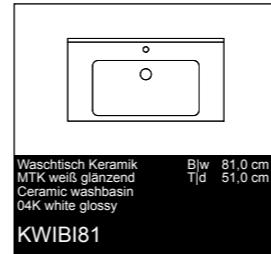

KORPUS außen
weiß
CARCASE outside
White

GRIFF 465
chrom
HANDLE 465
chrome

04TW

04TW

04VW

WT-Unterschrank, 2 Türen
basin unit, 2 doors
Bjw 76,0 cm
Hjh 72,5 cm
Tjd 48,5 cm
WKVT76

WT-Unterschrank, 1 Klappe,
1 Nische, 1 AZ
basin unit, 1 flap, 1 shelf,
1 extension
Bjw 76,0 cm
Hjh 72,5 cm
Tjd 48,5 cm
WKVKNA76

WT-Unterschrank, 2 Türen
basin unit, 2 doors
Bjw 56,0 cm
Hjh 47,8 cm
Tjd 34,8 cm
WNVT56

Midischrank, inkl. Abdeck-
platte, 1 Tür, 1 SK, 1 Tür
medium cabinet, incl. cover
plate, 1 door, 1 drawer, 1 door
Bjw 30,0 cm
Hjh 148,8 cm
Tjd 34,6 cm
MTST30

Hochschrank, 1 Tür,
1 Nische, 1 Tür
tower cabinet, 1 door,
1 shelf, 1 door
Bjw 30,0 cm
Hjh 179,2 cm
Tjd 34,6 cm
HTNT30

Waschtisch Keramik
MTK weiß glänzend
Ceramic washbasin
04K white glossy
Bjw 81,0 cm
Tjd 51,0 cm
KWIB181

Keramikwaschtisch,
inkl. Montagematerial
ceramic washbasin,
incl. mounting material
Bjw 61,0 cm
Tjd 49,5 cm
KW60

Innenspiegel für Spiegel-
schrank SOB60, 2 Spiegel
interior mirrors for SOB60,
2 mirrors
Bjw1 34,5 cm
Bjw2 14,0 cm
Hjh 62,0 cm
Tjd 0,3 cm
IS60