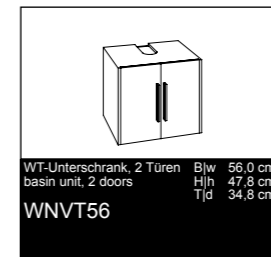

KORPUS außen
weiß
CARCASE outside
White

GRIFF 465
chrom
HANDLE 465
chrome

04TW

04TW

04VW

WT-Unterschrank, 2 Türen
basin unit, 2 doors
Bjw 76,0 cm
Hjh 72,5 cm
Tjd 48,5 cm
WKVT76

WT-Unterschrank, 1 Klappe,
1 Nische, 1 AZ
basin unit, 1 flap, 1 shelf,
1 extension
Bjw 76,0 cm
Hjh 72,5 cm
Tjd 48,5 cm
WKVKNA76

WT-Unterschrank, 2 Türen
basin unit, 2 doors
Bjw 56,0 cm
Hjh 47,8 cm
Tjd 34,8 cm
WNVT56

Midischrank, inkl. Abdeck-
platte, 1 Tür, 1 SK, 1 Tür
medium cabinet, incl. cover
plate, 1 door, 1 drawer, 1 door
Bjw 30,0 cm
Hjh 148,8 cm
Tjd 34,6 cm
MTST30