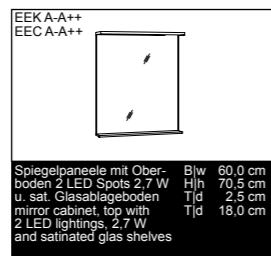

Keramikwaschtisch,
inkl. Montagematerial
ceramic washbasin,
incl. mounting material
Bjw 61,0 cm
Tjd 49,5 cm
KW60

Innenspiegel für Spiegel-
schrank SOB60, 2 Spiegel
interior mirrors for SOB60,
2 mirrors
Bjw1 34,5 cm
Bjw2 14,0 cm
Hjh 62,0 cm
Tjd 0,3 cm
IS60

Sockelfußpaket (4 Stück),
Teak
adjustable legs (4 pcs),
teak
Hjh1 15,0 cm
Hjh2 25,0 cm
SFT15

Sockelfußpaket (4 Stück),
Eiche natur
adjustable legs (4 pcs),
nature oak
Hjh1 15,0 cm
Hjh2 25,0 cm
SFV15

in jedem detail

EEK A-A++
EEC A-A++
Spiegelschrank mit Ober-
boden 2 LED Spots 2,7 W
mirror cabinet, top with
2 LED lightings, 2,7 W
Bjw 60,0 cm
Hjh 70,8 cm
Tjd 17,6 cm
Tjd 25,0 cm
SOB60

EEK A-A++
EEC A-A++
Spiegelschrank mit Ober-
boden 2 LED Spots 2,7 W
mirror cabinet, top with
2 LED lightings, 2,7 W
Bjw 80,0 cm
Hjh 70,8 cm
Tjd 17,6 cm
Tjd 25,0 cm
SOB80