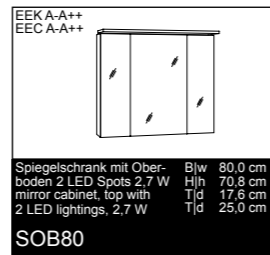

Keramikwaschtisch,
inkl. Montagematerial
ceramic washbasin,
incl. mounting material
Bjw 61,0 cm
Tjd 49,5 cm
KW60

Innenspiegel für Spiegel-
schrank SOB60, 2 Spiegel
interior mirrors for SOB60,
2 mirrors
Bjw1 34,5 cm
Bjw2 14,0 cm
Hjh 62,0 cm
Tjd 0,3 cm
IS60

Sockelfußpaket (4 Stück),
Teak
adjustable legs (4 pcs),
teak
Hjh1 15,0 cm
Hjh2 25,0 cm
SFT15

Sockelfußpaket (4 Stück),
Eiche natur
adjustable legs (4 pcs),
nature oak
Hjh1 15,0 cm
Hjh2 25,0 cm
SFV15

in jedem detail

EEK A-A++
EEC A-A++
Spiegelschrank mit Ober-
boden 2 LED Spots 2,7 W
mirror cabinet, top with
2 LED lightings, 2,7 W
Bjw 60,0 cm
Hjh 70,8 cm
Tjd 17,6 cm
Tjd 25,0 cm
SOB60

EEK A-A++
EEC A-A++
Spiegelschrank mit Ober-
boden 2 LED Spots 2,7 W
mirror cabinet, top with
2 LED lightings, 2,7 W
Bjw 80,0 cm
Hjh 70,8 cm
Tjd 17,6 cm
Tjd 25,0 cm
SOB80

EEK A-A++
EEC A-A++
Spiegelpaneel mit Ober-
boden 2 LED Spots 2,7 W
u. sat. Glasablageboden
mirror cabinet, top with
2 LED lightings, 2,7 W
and satinated glass shelves
Bjw 60,0 cm
Hjh 70,5 cm
Tjd 2,5 cm
Tjd 18,0 cm
SOB60