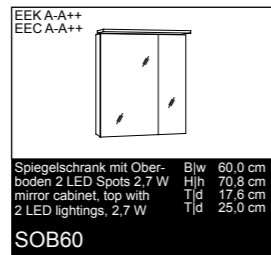

Keramikwaschtisch,
inkl. Montagematerial
ceramic washbasin,
incl. mounting material
Bjw 61,0 cm
Tjd 49,5 cm
KW60

Innenspiegel für Spiegel-
schrank SOB60, 2 Spiegel
interior mirrors for SOB60,
2 mirrors
Bjw1 34,5 cm
Bjw2 14,0 cm
Hjh 62,0 cm
Tjd 0,3 cm
IS60

Sockelfußpaket (4 Stück),
Teak
adjustable legs (4 pcs),
teak
Hjh1 15,0 cm
Hjh2 25,0 cm
SFT15

Sockelfußpaket (4 Stück),
Eiche natur
adjustable legs (4 pcs),
nature oak
Hjh1 15,0 cm
Hjh2 25,0 cm
SFV15

in jedem detail

EEK A-A++
EEC A-A++
Spiegelschrank mit Ober-
boden 2 LED Spots 2,7 W
mirror cabinet, top with
2 LED lightings, 2,7 W
Bjw 60,0 cm
Hjh 70,8 cm
Tjd 17,6 cm
Tjd 25,0 cm
SOB60

EEK A-A++
EEC A-A++
Spiegelschrank mit Ober-
boden 2 LED Spots 2,7 W
mirror cabinet, top with
2 LED lightings, 2,7 W
Bjw 80,0 cm
Hjh 70,8 cm
Tjd 17,6 cm
Tjd 25,0 cm
SOB80